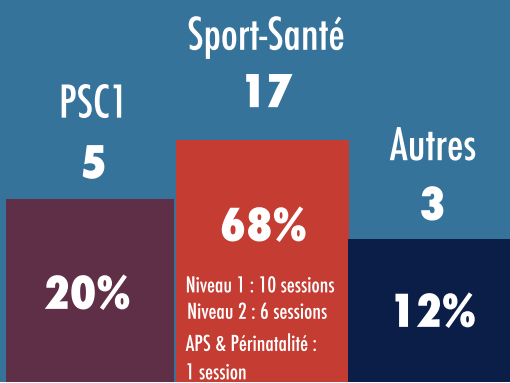

# CHIFFRES CLÉS : FORMATION 2022

7

SITES  
de formation

7

PROGRAMMES  
proposés

7

DÉPARTEMENTS

8,2/10

APPRÉCIATION  
globale des stagiaires

5565

HEURES  
au total suivies par  
les stagiaires

SESSIONS ORGANISÉES  
PAR THÉMATIQUE

STAGIAIRES RÉPARTIS  
PAR SESSION

(01/01/2022 au 31/12/2022)