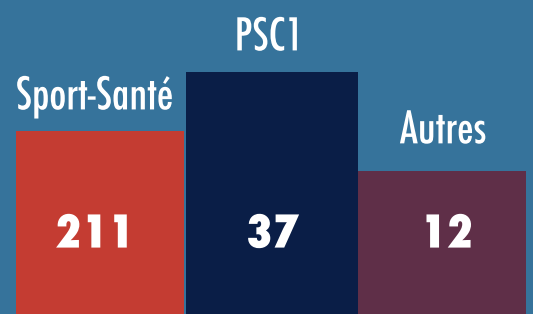

APPRÉCIATION  
globale des stagiaires

5565

HEURES  
au total suivies par  
les stagiaires

SESSIONS ORGANISÉES  
PAR THÉMATIQUE

STAGIAIRES RÉPARTIS  
PAR SESSION

(01/01/2022 au 31/12/2022)